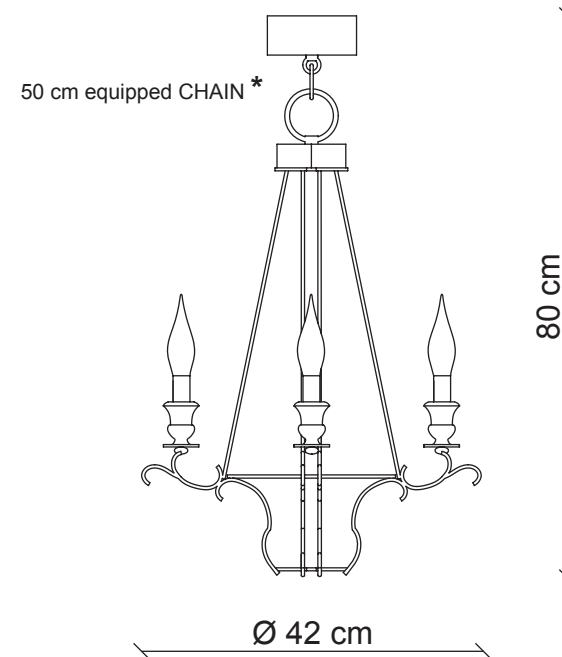

PATRIZIAGARGANTI

Firenze

BAGA
LOVELY LIGHT

Morgana collection

4 lights chandelier

Structure
colour

Accessories
colour

7209

7210

4x
40W E14
not supplied

Kg 4
m³ 0,64