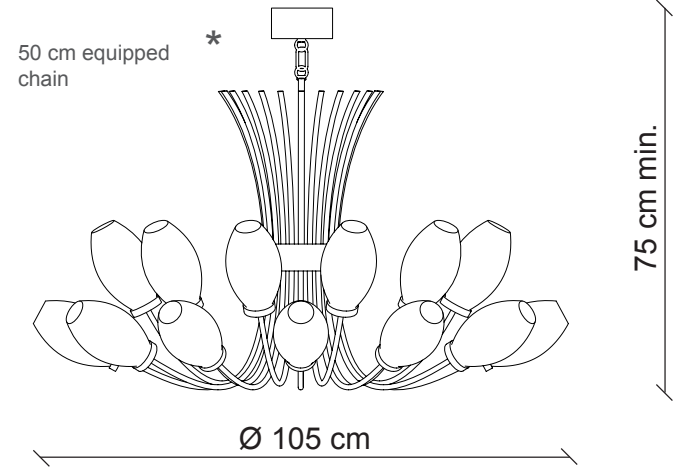

PATRIZIAGARGANTI
Firenze

art. BLOOM 01

24 Lights Chandelier

Finishes

Lampshades

Ø 13 cm
H. 20 cm

24x
28W E14
non include

Kg 43
m³ 0,9