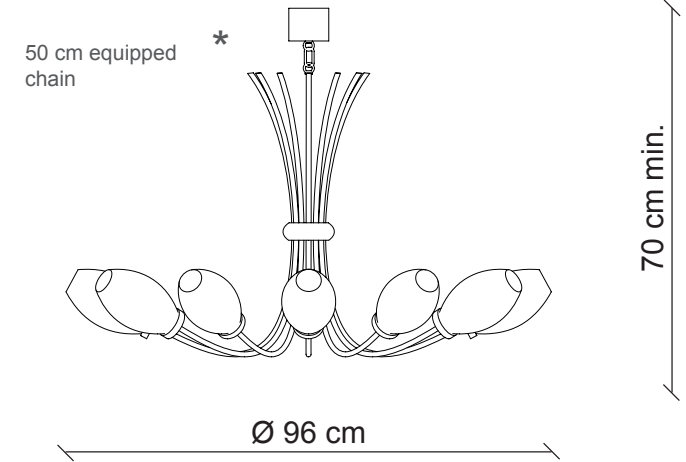

PATRIZIAGARGANTI
Firenze

art. BLOOM 02

12 lights chandelier

Finishes

chrome

gold plated /
chrome details

clear crystal
pearls

incamiciato white
blown glass

Lampshades

Kg 24
m³ 0,7