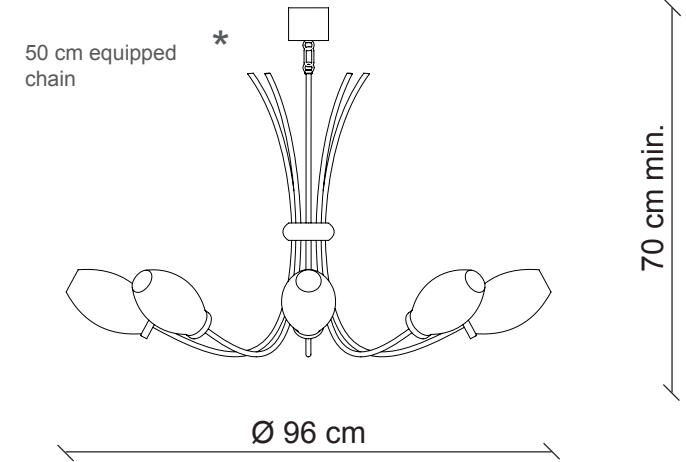

PATRIZIAGARGANTI
Firenze

art. BLOOM 03

8 lights chandelier

Finishes

Lampshades

Kg 16
m³ 0,7