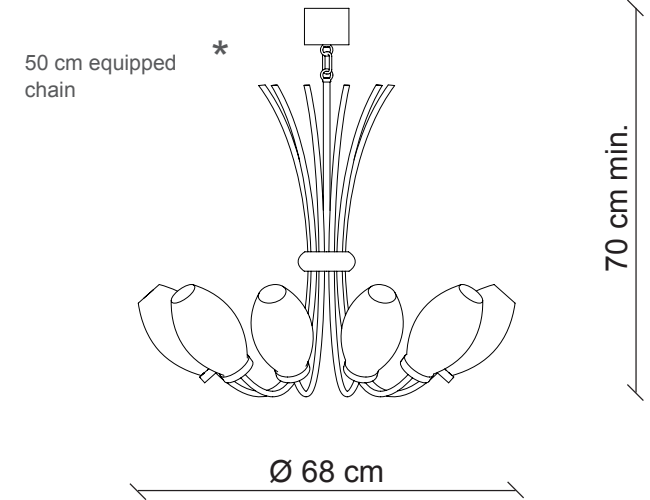

PATRIZIAGARGANTI
Firenze

art. BLOOM 04

10 lights chandelier

Finishes

chrome

gold plated /
chrome details

clear crystal
pearls

incamiciato white
blown glass

Lampshades

Ø 13 cm
H. 20 cm

10x
28W E14
non include

Kg 17
m³ 0,4