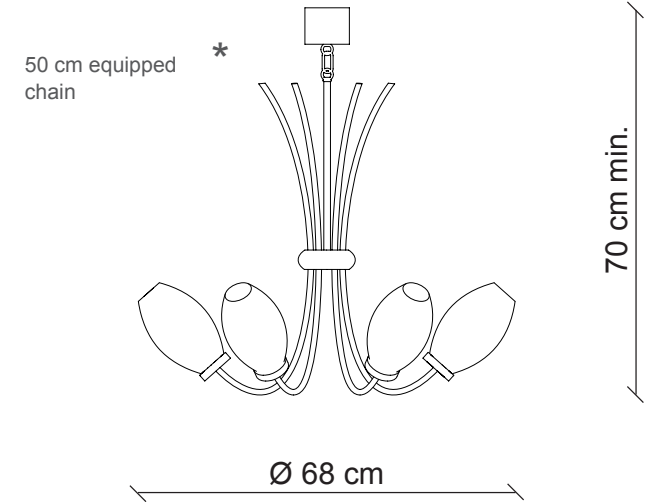

PATRIZIAGARGANTI
Firenze

art. BLOOM 05

6 lights chandelier

Finishes

chrome

gold plated /
chrome details

clear crystal
pearls

incarniato white
blown glass

Lampshades

Kg 11
m³ 0,6