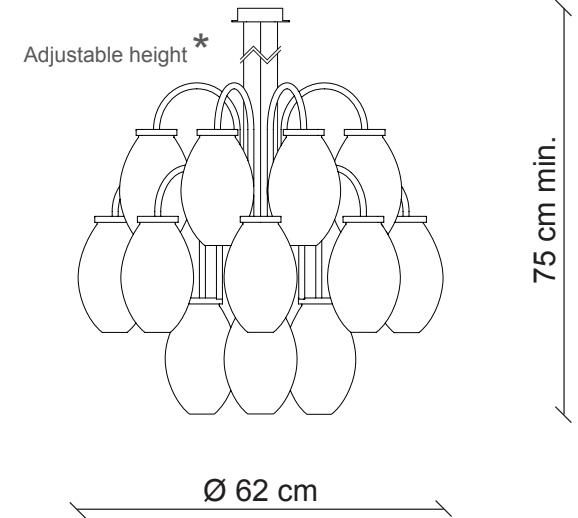

PATRIZIAGARGANTI
Firenze

art. BLOOM 06

20 lights chandelier

Finishes

Lampshades

Ø 13 cm
H. 20 cm

20x
28W E14
non include

Kg 33
m³ 0,4