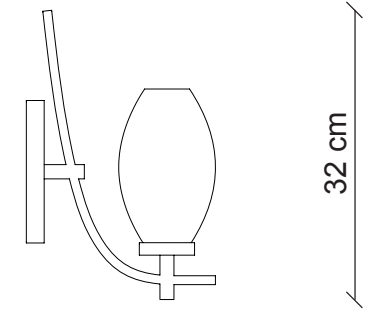

PATRIZIAGARGANTI
Firenze

art. BLOOM 07

1 light wall lamp

L.13 x P.21 cm

Finishes

chrome

gold plated /
chrome details

clear crystal
pearls

incamiciato white
blown glass

Lampshades

Kg 1,7
m³ 0,02