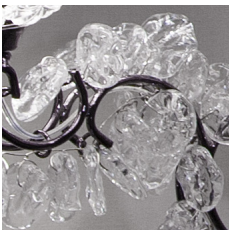

PATRIZIAGARGANTI
Firenze

art. MORGANA EX10

15 lights chandelier

Finish

gold plated

Accessories

clear crystal nuggets

Catena aggiuntiva *
in dotazione 50 cm