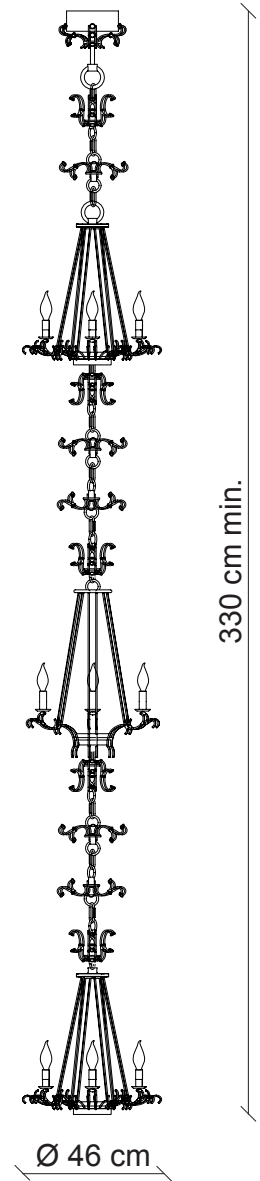

PATRIZIAGARGANTI
Firenze

art. MORGANA EX10

15 lights chandelier

Finish

gold plated

Accessories

clear crystal nuggets

Catena aggiuntiva *
in dotazione 50 cm

15x
28W E14
not supplied

Kg 26
m³ 1,2