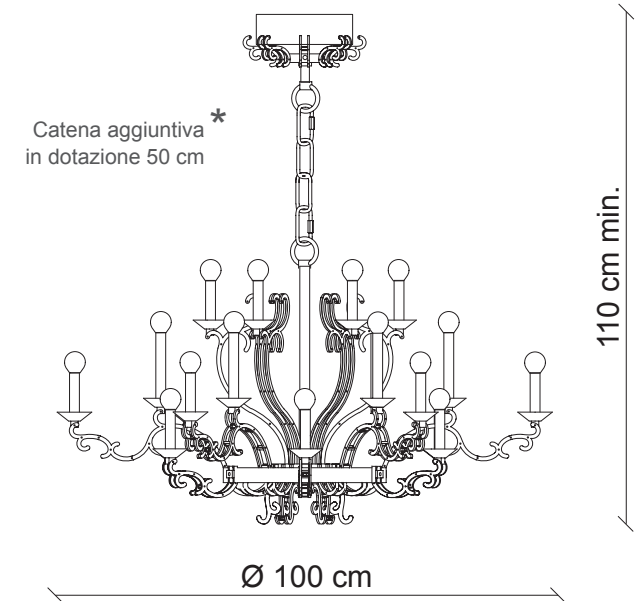

PATRIZIAGARGANTI

Firenze

art. MORGANA EX16

24 lights chandelier