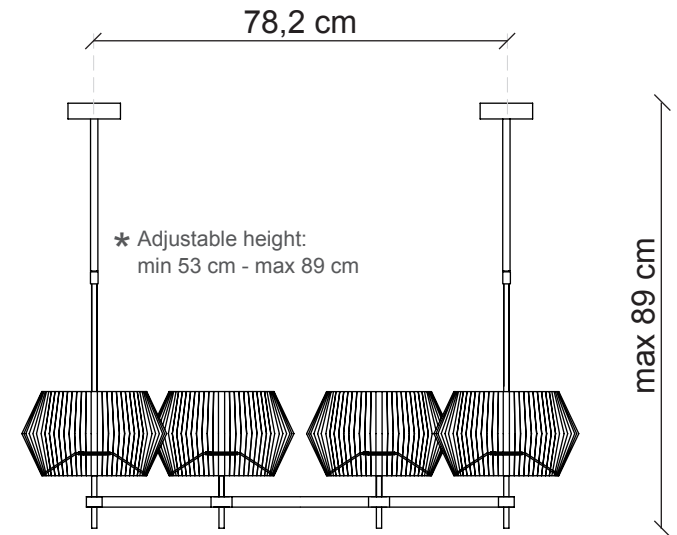

 Ø 28 cm  
H. 16 cm

 6x  
60W E27  
not supplied

**Kg** 8,4  
**m<sup>3</sup>** 1,09