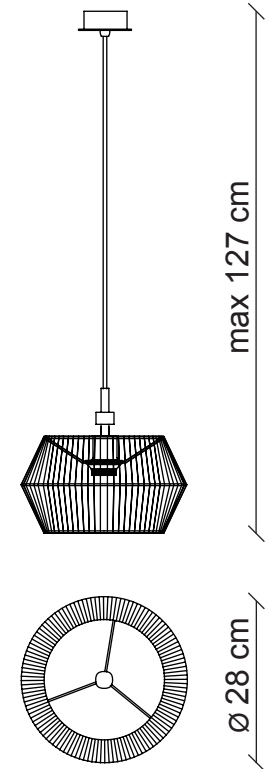

## Novecento collection

1 light Suspension

Finish suspension structure	Lampshade versions	
		
	brown leather	white string
	<b>N14N1</b>	<b>N14N3</b>
satin nickel		
	<b>N14O1</b>	<b>N14O3</b>
satin brass		
	<b>N14A1</b>	<b>N14A3</b>
antiqued silver plated		

Adjustable height: \*  
min 32 cm - max 127 cm

 Ø 28 cm  
H. 16 cm

 1x  
60W E27  
not supplied

**Kg** 1,5  
**m<sup>3</sup>** 0,17