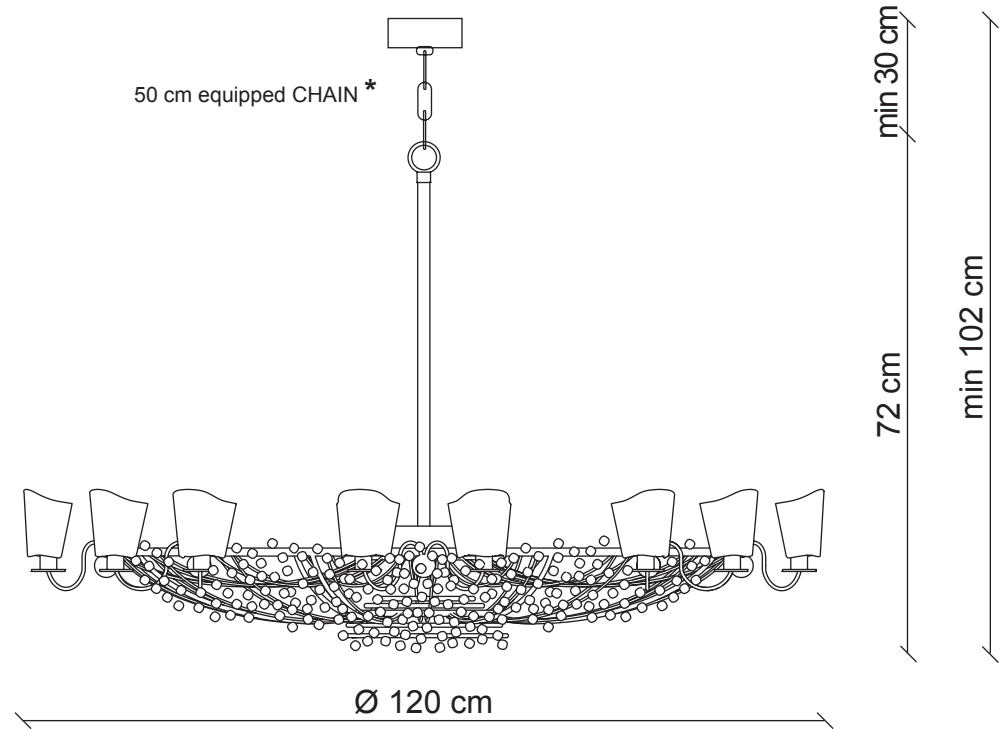

PATRIZIAGARGANTI

Firenze

The soul light

Nana Collection

18 lights chandelier