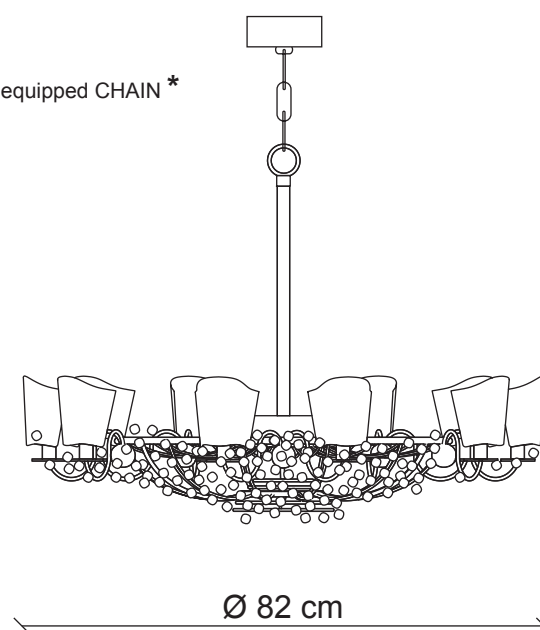

PATRIZIAGARGANTI

Firenze

The soul light

Nana Collection

10 lights chandelier

50 cm equipped CHAIN *

min 30 cm

61 cm

min 91 cm

Ø 82 cm

Halfshades colour

coconut fiber

ivory leather

black leather

Crystals

Finish

PG420

L. 10x6 cm
H. 13 cm

10x
60W G9
40W supplied

Kg 8
m³ 0,96