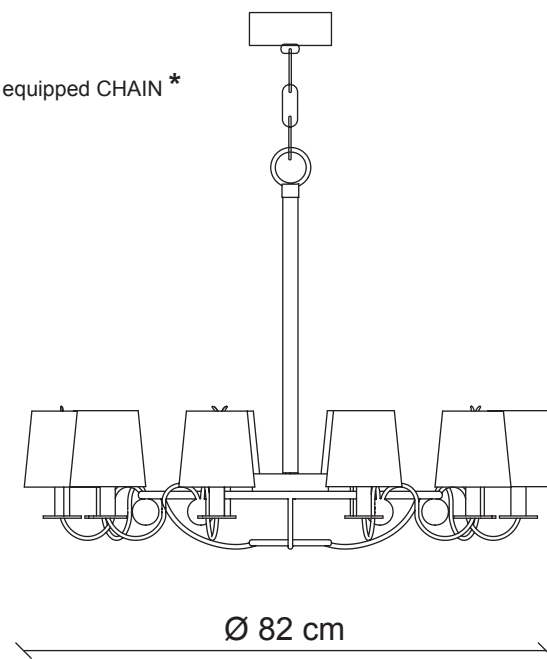

gold plated

**PG438**

**PG439**

50 cm equipped CHAIN \*

min 30 cm

61 cm

min 91 cm

Ø 82 cm

Ø 10x8 cm  
H. 10 cm

11x  
40W E14  
not supplied

**Kg 12**  
**m<sup>3</sup> 0,96**