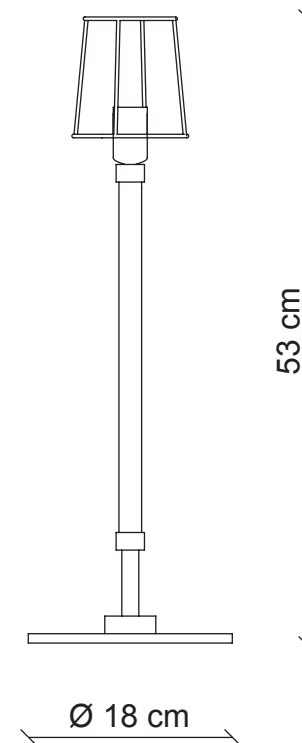

PATRIZIAGARGANTI

Firenze

The soul light

Nana Collection

1 light table lamp

Finish

gold plated

silver plated

Ø 10x8 cm
H. 10 cm

1x
40W E14
not supplied

Kg 2,5
m³ 0,08