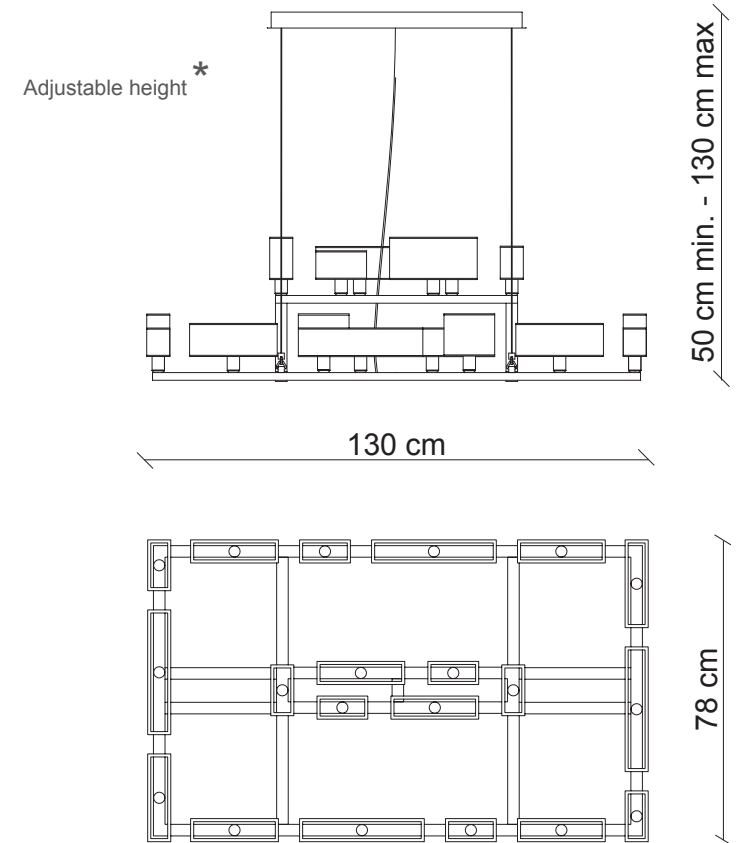

PATRIZIAGARGANTI
Firenze

art. TUR EX04

20 lights chandelier

Finish

Lampshades

20x
28W E14
not supplied

Kg 36
m³ 0,75