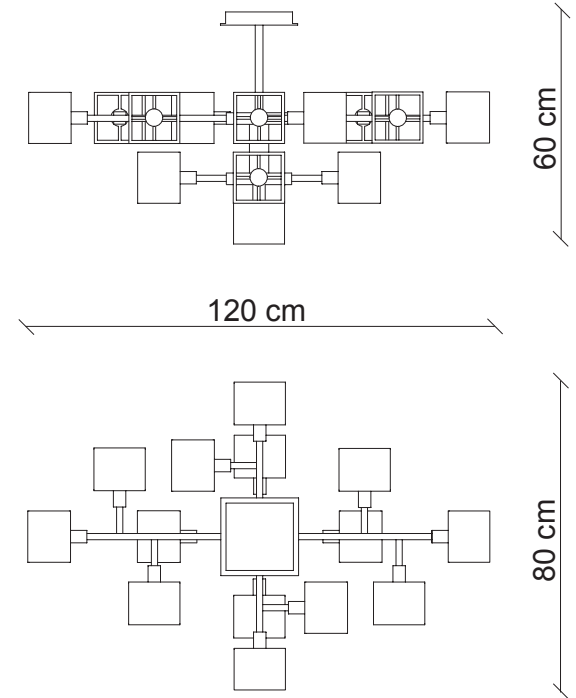

PATRIZIAGARGANTI
Firenze

art. TUR EX18

15 lights ceiling lamp

Finish

gold leaf /
gold plated details

Lampshades

clear crystals

13x13 cm
H.11 cm

15x
28W E14
not supplied

Kg 19
m³ 0,95